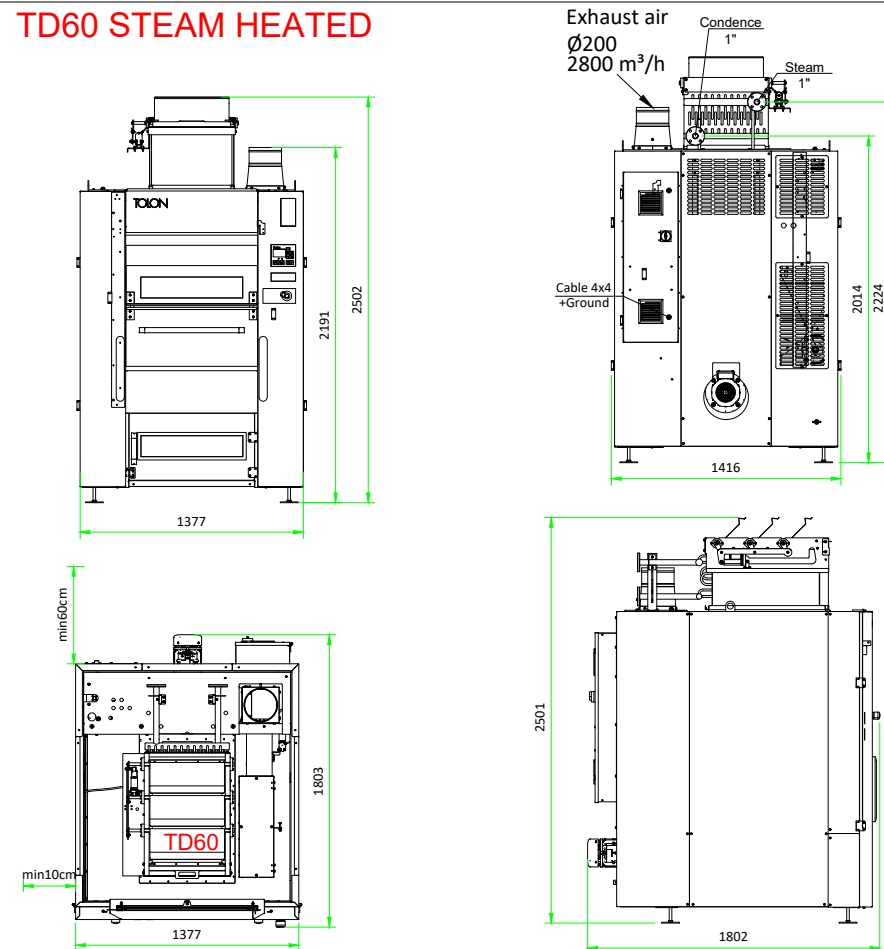

### TD60 GAS HEATED