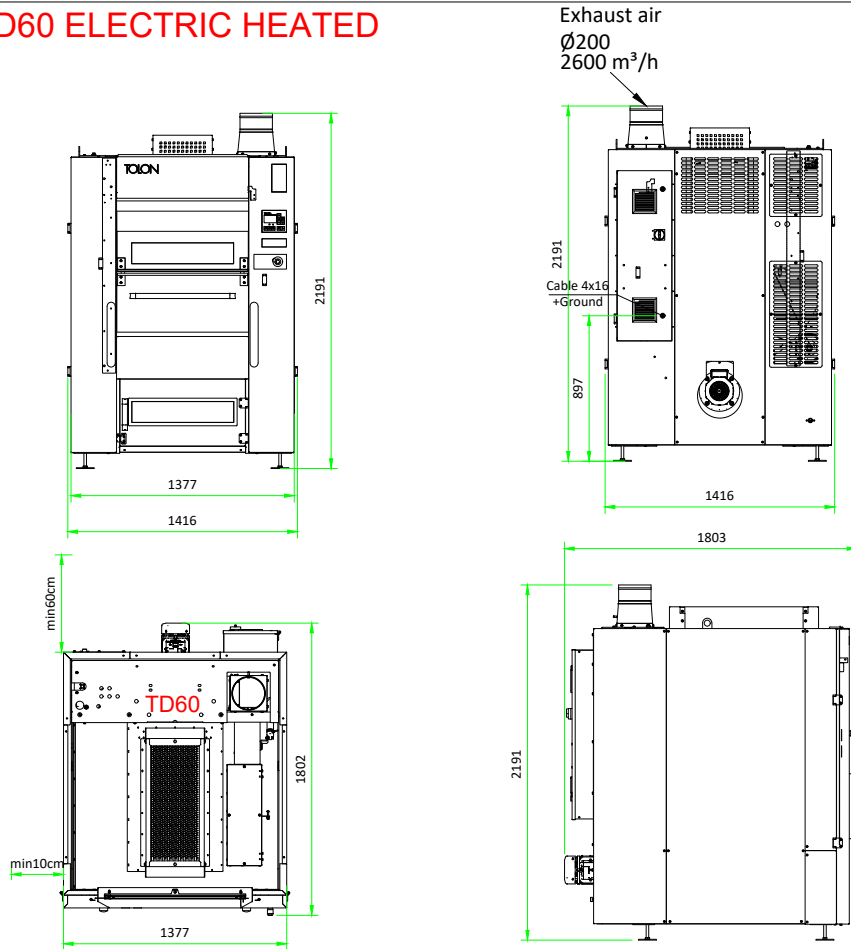

TD60 ELECTRIC HEATED